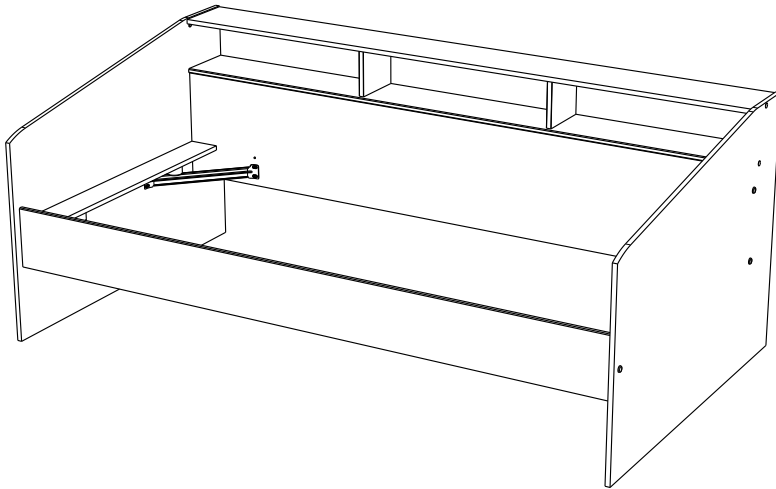

# 2339L290

PARISOT INDUSTRIE 70800 SAINT LOUP SUR SEMOUSE -FRANCE-

Gamme : SLEEP

PARISOT INDUSTRIE